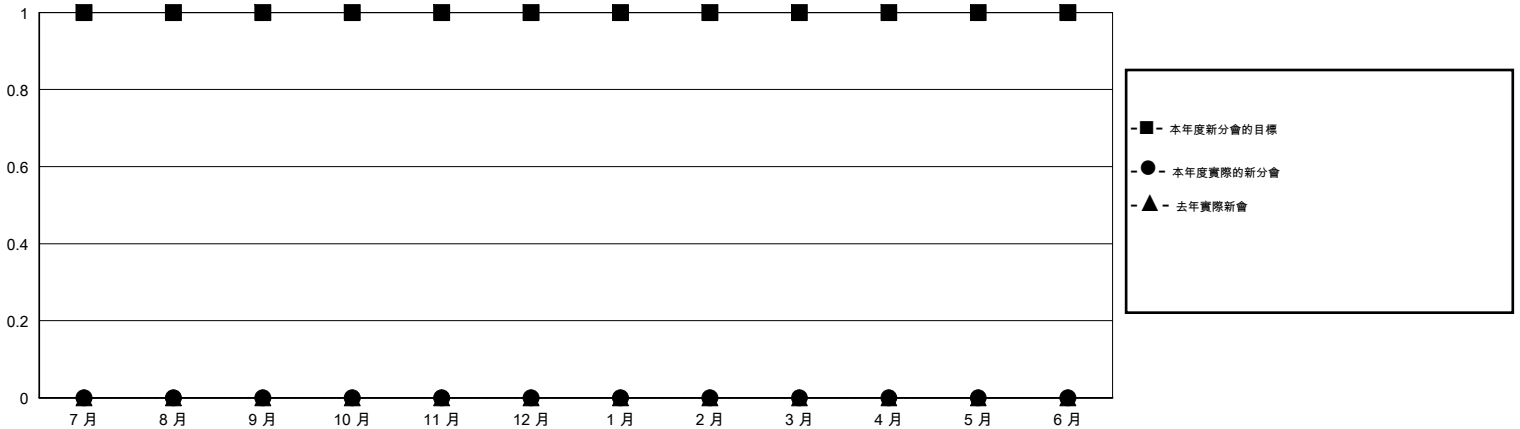

MONTHLY MEMBERSHIP PROGRESS REPORT

District 300 G1

Results as of: 10/31/2015

GMT: PEI-JEN CHEN

地點 REP OF CHINA

GMT憲章區 5

分會				
成果 2015-2016				
季	新分會目標	新會	會員流失的分會	淨增/減
7月/8月/9月	1	0	2	-2
10月/11月/12月	0	0	0	0
1月/2月/3月	0	0	0	0
4月/5月/6月	0	0	0	0

位會員@每位須繳				
成果 2015-2016				
季	新會員目標	增加的授証/新會員	退會人數	淨增/減
7月/8月/9月	15	405	80	325
10月/11月/12月	50	17	3	14
1月/2月/3月	50	0	0	0
4月/5月/6月	-15	0	0	0

目標與實際新會累積