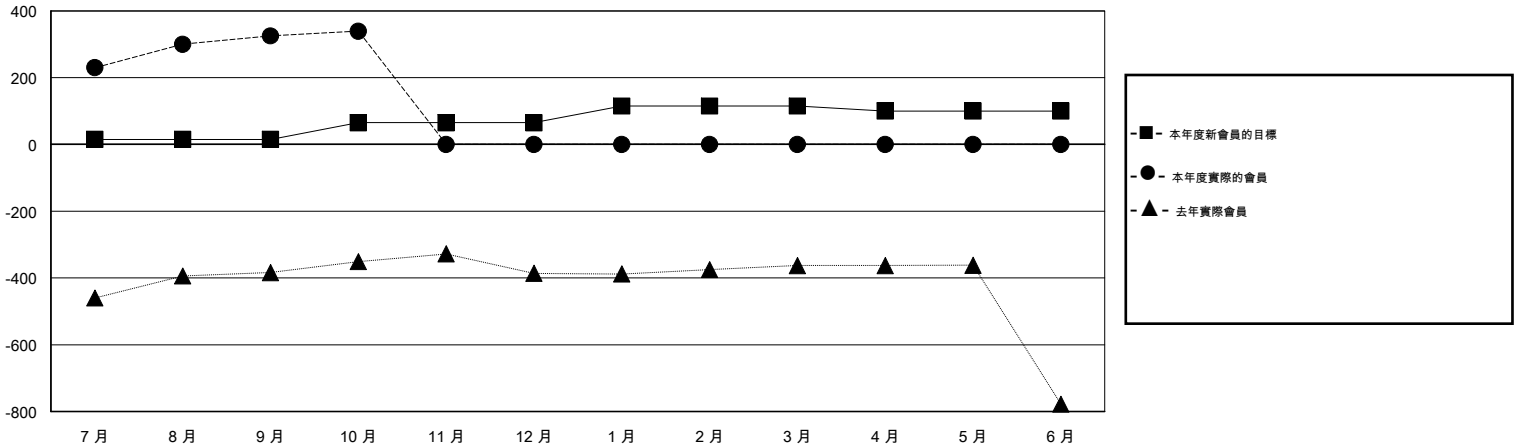

目標和實際會員累積

已取消的分會: 2	56 CLUBS OF 68 增添1位或以上的新會員	性別分佈
放棄的會員		男 1,989 (68.40%)
過世 3		女 919 (31.60%)
分會已取消 0	點擊這裡取得健康評估資料	家庭單位會員 813
其他 80		戶長 374
總計 83		非戶長 439